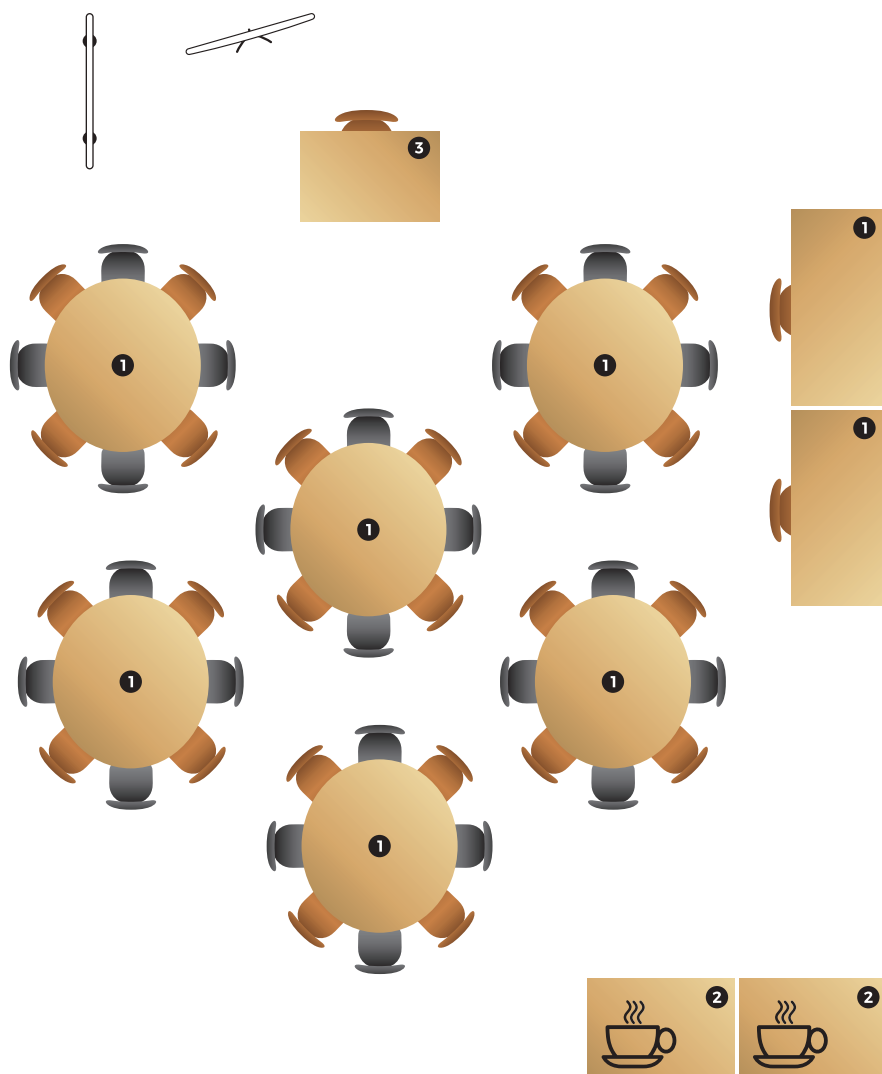

HOTEL PRESTIŻ RADOSNY DWÓR

Sala konferencyjna

Symulacja ustawienia

- 1 STOLIK ĆWICZENIOWY
- 2 BUFET KAWOWY
- 3 STOLIK PROWADZĄCEGO

KRZESŁO

FLIPCHART

EKRAN

HOTEL PRESTIŻ RADOSNY DWÓR

Sala konferencyjna

Symulacja ustawienia

- 1 STOLIK ĆWICZENIOWY
- 2 BUFET KAWOWY
- 3 STOLIK PROWADZĄCEGO

KRZESŁO

FLIPCHART

EKRAN

HOTEL PRESTIŻ RADOSNY DWÓR

Sala konferencyjna

Symulacja ustawienia

HOTEL PRESTIŻ RADOSNY DWÓR

Sala konferencyjna

Symulacja ustawienia

- 1 STOLIK ĆWICZENIOWY
- 2 BUFET KAWOWY
- 3 STOLIK PROWADZĄCEGO

KRZESŁO

FLIPCHART

EKRAN

HOTEL PRESTIŻ RADOSNY DWÓR

Sala konferencyjna

Symulacja ustawienia

KRZESŁO

- 1 STOLIK ĆWICZENIOWY
- 2 BUFET KAWOWY
- 3 STOLIK PROWADZĄCEGO

FLIPCHART

EKRAN

HOTEL PRESTIŻ RADOSNY DWÓR