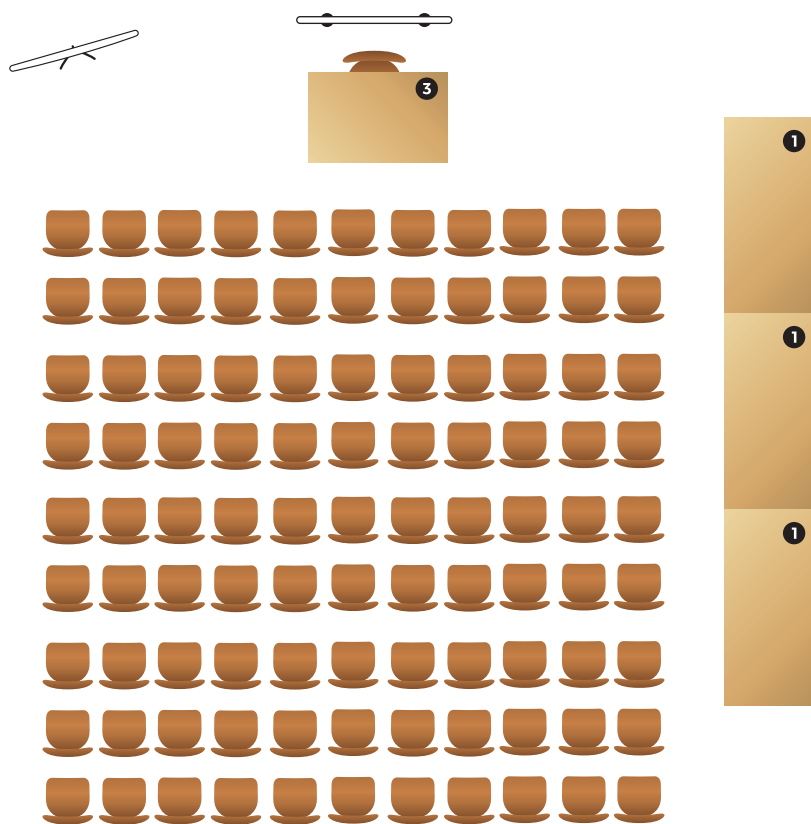

Sala konferencyjna

Symulacja ustawienia

- 1 STOLIK ĆWICZENIOWY
- 2 BUFET KAWOWY
- 3 STOLIK PROWADZĄCEGO

KRZESŁO

FLIPCHART

EKRAN

HOTEL PRESTIŻ RADOSNY DWÓR

Sala konferencyjna

Symulacja ustawienia

HOTEL PRESTIŻ RADOSNY DWÓR

Sala konferencyjna

Symulacja ustawienia

- 1 STOLIK ĆWICZENIOWY
- 2 BUFET KAWOWY
- 3 STOLIK PROWADZĄCEGO

KRZESŁO

FLIPCHART

EKRAN

HOTEL PRESTIŻ RADOSNY DWÓR

Sala konferencyjna

Symulacja ustawienia

KRZESŁO

- 1 STOLIK ĆWICZENIOWY
- 2 BUFET KAWOWY
- 3 STOLIK PROWADZĄCEGO

FLIPCHART

EKRAN

HOTEL PRESTIŻ RADOSNY DWÓR

Sala konferencyjna

Symulacja ustawienia

- 1 STOLIK ĆWICZENIOWY
- 2 BUFET KAWOWY

KRZESŁO

FLIPCHART

EKRAN